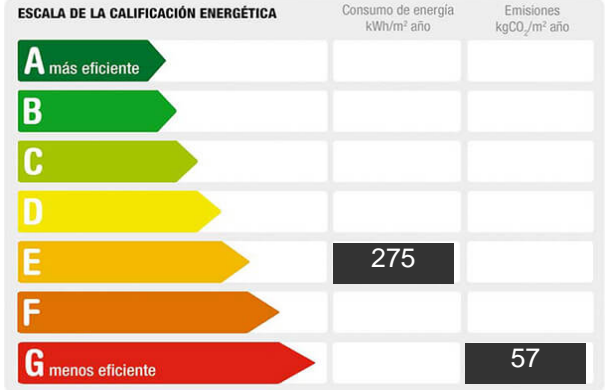

**Precio:** 150.000 €

**Estado:** Urbanizable

**Dirección:** Canaima 17

**Nº: Planta:** 0

**Población:** Lleida

**Provincia:** Lleida

**Cod. postal:** 25110

**Zona:** ALPICAT