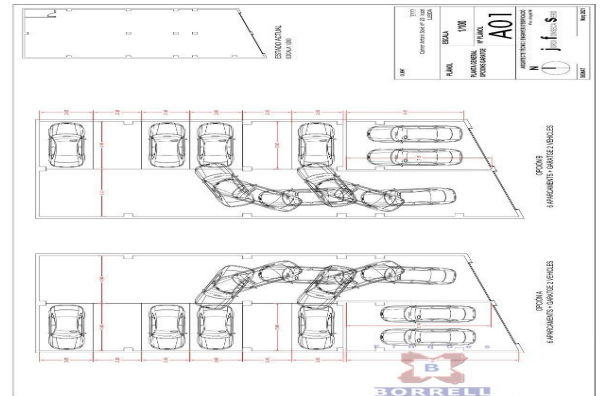

Dirección: Antoni Sole 20

Nº: Planta: 0

Población: Lleida

Provincia: Lleida

Cod. postal: 25001

Zona: BORDETA

m ² construidos:	227	Ascensor:	No
Metros útiles:	227	:	No
:		Garajes:	0
m ² Terraza:	0	terrazza(s):	0
:		Trastero:	No
:		zonas verdes:	No
Aseos:	0	patio:	No
armarios:	0	amueblado:	No

suelo de:	
aire acondicionado:	
agua caliente:	
combustible:	
Orientación:	
Antigüedad:	Entre 25 y 30 años
Exterior/Interior:	
gastos de comunidad/mes:	0

Descripción:

BORDETA, ANTONI SOLE. PLAZAS DE PARKING EN ALQUILER. AMPLIAS, EN PLANTA BAJA Y DE FÁCIL MANIOBRA. (IVA INCLUIDO)